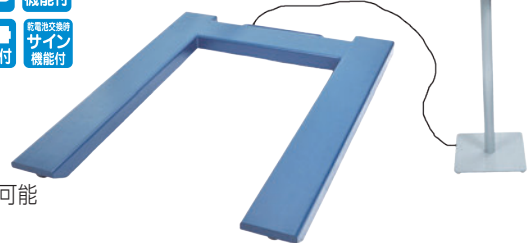

薄型デジタル台はかり

記入例を参考にご注文をお願いします。〈記入例〉

PL-MLC10-562

PL-MLC10

- 大型表示 32mm
- ワイヤレス通信
- メモリー機能付
- 風袋引機能付
- 時計
- 使用地域

農産市場、物流倉庫など
幅広い計量作業に

- 高さ99mmの超薄型設計
- リフトガイド、分離スタンド付 フォークリフトでの移動も簡単に!

本体型番	PL-MLC10		
指示計型番	EDI-561	EDI-562	EDI-630
検定	検定品		
ひょう量	1,500kg		
目量	500g		
載台寸法	1,200(W)×1,200(D)mm		
本体外形寸法/自重	1,200(W)×1,200(D)×99(H)mm/約108kg		
電源/消費電力	AC100V/23W	AC100V/28W	AC100V/12W
標準価格	400,000円(税込 440,000円)	430,000円(税込 473,000円)	380,000円(税込 418,000円)
バーコード	4979916833797	4979916833834	4979916833827

※1 指示計EDI-561/562の場合 ※2 指示計EDI-630の場合 ※3 指示計EDI-562の場合 ※4 指示計EDI-562/630の場合

EDI-562

EDI-630

U型デジタル台はかり

DP-6101Uシリーズ

- 定量計量
- 大型表示 38mm
- ワイヤレス通信
- LCD
- オートオフ機能付
- メモリー機能付
- 風袋引機能付
- コードレス
- 電池付
- 充電交換型サイン機能付

移動が可能なU型デジタル台はかり

- 計量部にキャスターが付いているので、移動が簡単
- 電源は単1形乾電池×4本連続240時間、省エネ設計で電源のない所でも使用可能
- 選べる2ウェイ電源

型番	DP-6101U-600	DP-6101U-1000	DP-6101U-1500	DP-6101U-2000
検定	検定外品			
ひょう量	600kg	1,000kg	1,500kg	2,000kg
目量	0.2kg	0.5kg	0.5kg	1kg
載台寸法	920(W)×1,200(D)mm			
外形寸法/自重	920(W)×1,210(D)×110~120(H)mm/約50kg			
機能	零点リセット、ワンタッチ風袋引き機能、プリセット風袋引き機能、オートオフ機能、マルチファンクション機能(定量計量機能、チェッカー機能、ランク選別機能、計数機能)、総量/正味量切替機能、スパン調整機能、使用地区補正機能			
標準価格	380,000円(税込 418,000円)			
個装箱寸法/自重	1,050(W)×1,300(D)×250(H)mm/約53kg			
バーコード	4979916831854	4979916831861	4979916831878	4979916831885