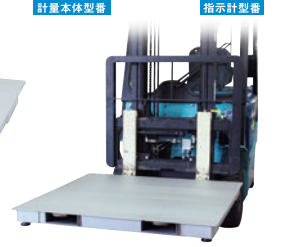

薄型デジタル台はかり

記入例を参考にご注文をお願いします。〈記入例〉

PL-MLC10-562

PL-MLC10

- 大型表示 32mm
- ワイヤレス通信
- メモリー機能付
- 風袋引機能付
- 時計
- 使用地域

農産市場、物流倉庫など
幅広い計量作業に

- 高さ99mmの超薄型設計
- リフトガイド、分離スタンド付 フォークリフトでの移動も簡単に!

本体型番	PL-MLC10		
指示計型番	EDI-561	EDI-562	EDI-630
検定	検定品		
ひょう量	1,500kg		
目量	500g		
載台寸法	1,200(W)×1,200(D)mm		
本体外形寸法/自重	1,200(W)×1,200(D)×99(H)mm/約108kg		
電源/消費電力	AC100V/23W	AC100V/28W	AC100V/12W
標準価格	400,000円(税込 440,000円)	430,000円(税込 473,000円)	380,000円(税込 418,000円)
バーコード	4979916833797	4979916833834	4979916833827

移動が可能なU型デジタル台はかり

- 計量部にキャスターが付いているので、移動が簡単
- 電源は単1形乾電池×4本連続240時間、省エネ設計で電源のない所でも使用可能
- 選べる2ウェイ電源

型番	DP-6101U-600	DP-6101U-1000	DP-6101U-1500	DP-6101U-2000
検定	検定外品			
ひょう量	600kg	1,000kg	1,500kg	2,000kg
目量	0.2kg	0.5kg	0.5kg	1kg
載台寸法	920(W)×1,200(D)mm			
外形寸法/自重	920(W)×1,210(D)×110~120(H)mm/約50kg			
機能	零点リセット、ワンタッチ風袋引き機能、プリセット風袋引き機能、オートオフ機能、マルチファンクション機能(定量計量機能、チェッカー機能、ランク選別機能、計数機能)、総量/正味量切替機能、スパン調整機能、使用地区補正機能			
標準価格	380,000円(税込 418,000円)			
個装箱寸法/自重	1,050(W)×1,300(D)×250(H)mm/約53kg			
バーコード	4979916831854	4979916831861	4979916831878	4979916831885