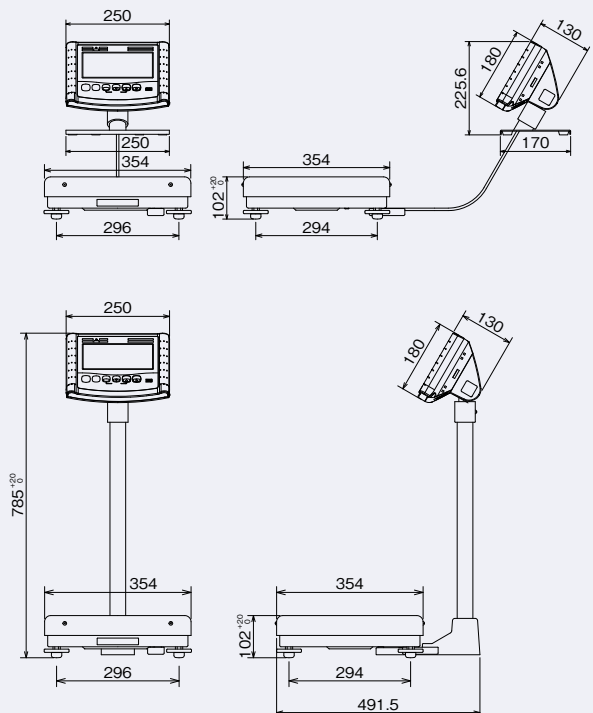

DP-7800PW

DP-7800PW-S (セパレート型)

※ケーブル長 約3m

はかり本体と表示部(スタンド付)を自由に設置できます。表示部を検者の手元に置けば、知られたくない体重も、他人に見られる心配がありません。集団検診などに最適です。

見やすい角度に首振り自由

オプション

DP-7101PW/DP-7800PW (一体型)用

- 一体型ジャーナルプリンタ JPS-507 (ACアダプタユニット付属)

- RS232C出力 又は USB出力

¥20,000 (税抜価格)

- 無線プリンタ

¥120,000 (税抜価格)

ジャーナルプリンタJPS-507

※1人が測定するごとに、切り取れる位置まで紙送りします。長さはユーザーパラメータにより変更可能です。

● 寸法図

品番	一体型		セパレート型	
	DP-7800PW-120	DP-7800PW-200	DP-7800PW-120S	DP-7800PW-200S
検定	検定品			
ひょう量	120kg/150kg	200kg	120kg/150kg	200kg
目量	20g/50g	50g	20g/50g	50g
載台寸法	354 (W) × 354 (D) mm			
外形寸法	491 (D) × 354 (W) × 785 ~ 805 (H) mm		本体: 354 (D) × 354 (W) × 102 (H) mm 指示計: 170 (D) × 250 (W) × 225 (H) mm	
製品重量	約11kg			
機能	零点リセット・風袋引き機能(ワンタッチ式、プリセット式)・オートオフ機能・表示固定機能・ブザー機能(計量安定時の確認音)、LED機能(計量状態識別表示用)			
電源	単一乾電池4本(付属)・ACアダプタ(付属)			
バーコード	4979916832295	4979916832172	4979916832301	4979916832189
オプション	一体型ジャーナルプリンタ JPS-507・ACアダプタユニット 一体型のみ ・USBメモリ・RS232C出力 又は USB出力・無線プリンタ・無線通信(ZBee, Bluetooth™)			