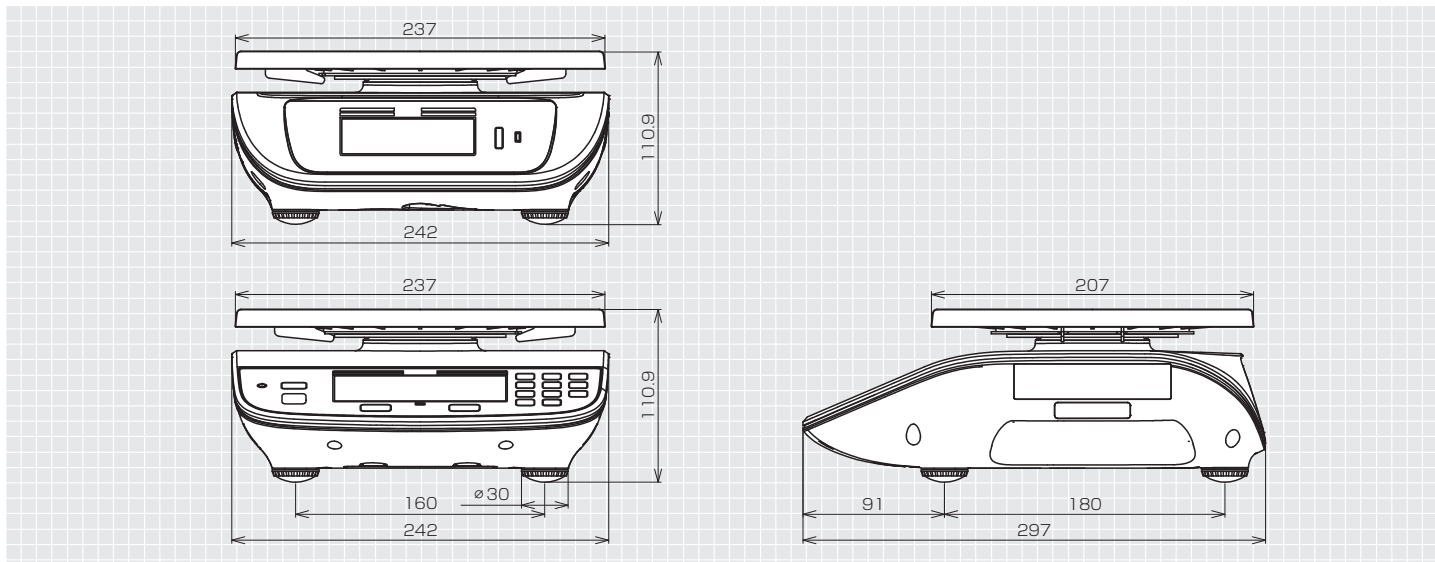

仕様

型番	J-100W-3		J-100W-6		J-100WD-3		J-100WD-6	
検定	検定品							
ひょう量	3,000g		6,000g		3,000g		6,000g	
目量 (自動切替式)	0~1,500g	1g	0~3,000g	2g	0~1,500g	1g	0~3,000g	2g
	1,500g~3,000g	2g	3,000~6,000g	5g	1,500~3,000g	2g	3,000~6,000g	5g
載皿寸法	237 (W) × 207 (D) mm							
外形寸法 / 自重	242 (W) × 297 (D) × 110~117 (H) mm / 約3.0kg (乾電池含む)							
機能	零リセット機能、ワンタッチ風袋引機能、プリセット風袋引機能、自動風袋引機能、オートオフ機能、 上下限(チェッカー)機能、定量計量機能、ランク選別機能、計数機能、ランク選別組合せ機能							
電源	単1形乾電池2本(付属)、専用ACアダプター(オプション)							
電池寿命	連続約1400時間(アルカリ乾電池使用時)							
標準価格	33,000円(税込 36,300円)				44,000円(税込 48,400円)			
梱装箱寸法 / 自重	287 (W) × 339 (D) × 183 (H) mm / 4.0kg							
カート寸法(入数) / 自重	597 (W) × 359 (D) × 406 (H) mm (4台) / 16.3kg							
J A N コード	①	4979916807828	①	4979916807873	①	4979916807927	①	4979916807972
	②	4979916807835	②	4979916807880	②	4979916807934	②	4979916807989
	③	4979916808030	③	4979916808054	③	4979916808078	③	4979916808092
	④⑤	4979916808047	④⑤	4979916808061	④⑤	4979916808085	④⑤	4979916808108
	⑥	4979916807859	⑥	4979916807903	⑥	4979916807958	⑥	4979916808009
	⑦	4979916807866	⑦	4979916807910	⑦	4979916807965	⑦	4979916808016

[オプション] ●ACアダプター 4,000円(税込 4,400円)※1

※ "Just NAVI" は、大和製衡株式会社の登録商標です。 ※1 ACアダプター使用時は非防水になります。

商品紹介と設定方法の動画をアップしております。

商品紹介は
こちらから

設定方法は
こちらから

標準価格

J-100W 33,000円(税込 36,300円)
(両面表示) J-100WD 44,000円(税込 48,400円)

寸法図

●商品のカラーは印刷のため実物とは多少異なります。改良のため予告なくデザイン・仕様を変更する場合があります。

信頼・技術・創造

大和製衡株式会社

取扱代理店

本社営業 〒673-8688 兵庫県明石市茶園場町5番22号 TEL.078-918-6540
東日本支店 〒105-0013 東京都港区浜松町1丁目22番5号 KDX浜松町センタービル4階 TEL.03-5776-3123
中日本支店 〒460-0008 名古屋市中区栄5丁目27番14号 朝日生命名古屋栄ビル5階 TEL.052-238-5731
東北オフィス 〒020-0034 岩手県盛岡市盛岡駅前通16番21号 盛岡駅前通ビル4階 TEL.019-619-3340
北関東オフィス 〒350-0822 埼玉県川越市大字山田1888番地1 TEL.049-215-3122
千葉営業所 〒264-0025 千葉県若葉区都賀4丁目8番18号 ショー・エム都賀1階 TEL.043-214-3920
九州営業所 〒810-0044 福岡市中央区六本松2丁目12番25号 ベルグィ六本松6階 TEL.092-577-1591
営業時間外緊急技術相談窓口 TEL.078-918-6168

URL: www.yamato-scale.co.jp