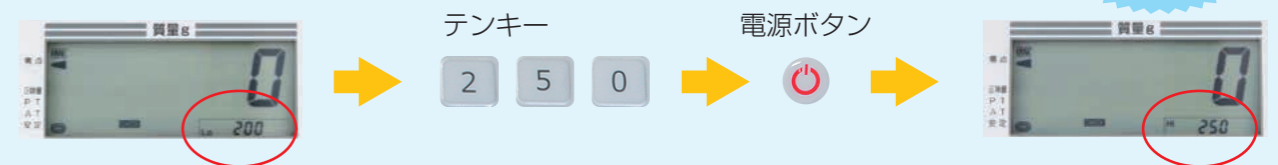

視覚にてすばやく判断できる

作業効率大幅UP

作業スピードがあがる

青色LEDで表示

例えば200gの袋詰め作業を行うと…

- ◆従来作業 ⇒ 入れ過ぎ
- ◆Just NAVI™ を使うと ⇒ 歩留向上

ムダ(原料ロス)の軽減

6 目標重量の設定がカンタン

Easy!

テンキー採用。高い操作性。

目標重量 (下限値) の設定 (例: 200g を設定)

上限値の設定 (例: 250g を設定)

※風袋引き中でも設定可能

品種呼び出し
風袋引き設定など
全ての設定操作が
カンタン

2 計量スピードが大幅UP

計量スピード30%UP。(当社従来品比)