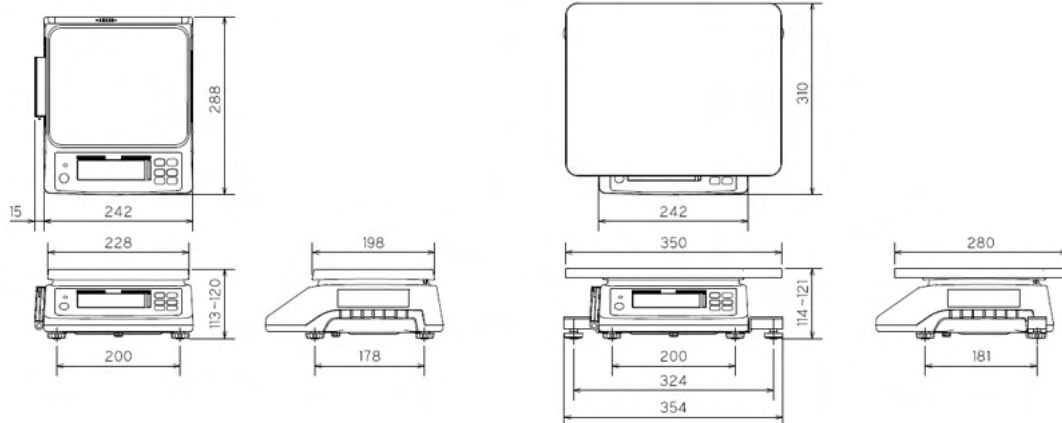

外観寸法図

UDS-1VN-R2-3・6・15

UDS-1VN-R2-30

信頼・技術・創造

大和製衡株式会社

本社営業 〒673-8688 兵庫県明石市茶園場町5番22号 TEL.078-918-6540
東日本支店 〒105-0013 東京都港区浜松町1丁目22番5号 KDX浜松町センタービル4階 TEL.03-5776-3123
中日本支店 〒460-0008 名古屋市中区栄5丁目27番14号 朝日生命名古屋栄ビル5階 TEL.052-238-5731
北関東オフィス 〒350-0822 埼玉県川越市大字山田1888番地1 TEL.049-215-3122
千葉営業所 〒264-0025 千葉市若葉区都賀4丁目8番18号 ショー・エム都賀1階 TEL.043-214-3920
九州営業所 〒810-0044 福岡市中央区六本松2丁目12番25号 ベルヴィ六本松6階 TEL.092-577-1591
営業時間外緊急技術相談窓口 TEL.078-918-6168

URL: www.yamato-scale.co.jp

CAT.NO.C0362JE01B00 23090000Ne