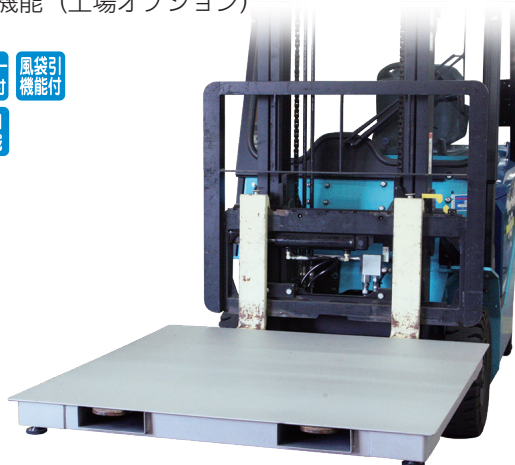

汎用薄型デジタル台はかり

型番 | **PL-MLC10**

- 指示計防水・防塵等級 IP66準拠
- オートゼロ (自動風袋引) 機能搭載
風袋キーを押さずに風袋引きが可能
- データ通信対応 (工場オプション)
有線 (RS232C)、無線 (Bluetooth®、ZBee)
USBメモリボックス
- サブ画面表示付 (PL-MLC10-562)
- LEDランプ、ブザー搭載 (PL-MLC10-562/630)
- リレー接点機能 (工場オプション)

PL-MLC10シリーズ

型番	PL-MLC10-561	PL-MLC10-562	PL-MLC10-630
検定		検定品	
ひょう量		1,500kg	
目量		0.5kg	
載台寸法	1,200(W)×1,200(D)mm		
本体外形寸法/自重	1,200(W)×1,200(D)×99(H)mm/約108kg		
電源 / 消費電力	AC100V/23W	AC100V/28W	AC100V/12W
標準価格	480,000円(税込 528,000円)	540,000円(税込 594,000円)	460,000円(税込 506,000円)
バーコード	4979916833797	4979916833834	4979916833827