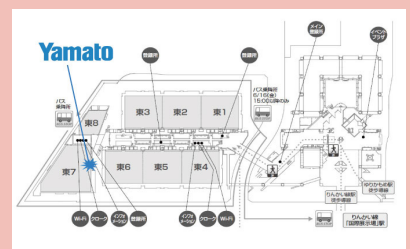

## PRESENT

お待ちしております！

大和製衡のブースにお越しのお客様にはスマホやタブレット操作にご利用いただけるタッチペン付ボールペンとオリジナルミネラルウォーターをご準備しております。

## HOW TO GO?! 新設7ホールへの行き方をチェック！

7ホールへは、りんかい線の国際展示場駅から無料シャトルバスが東京ビッグサイト東7・8ホール前へ直行するので便利です。(所要時間5分)8:00~16:00の間で国際展示場駅を5分間隔で運行します。ビッグサイトからは10:00~18:00の間、5分間隔で運行されます。(最終日16日のみ最終は17:00となります)

大和製衡株式会社 <http://www.yamato-scale.co.jp>